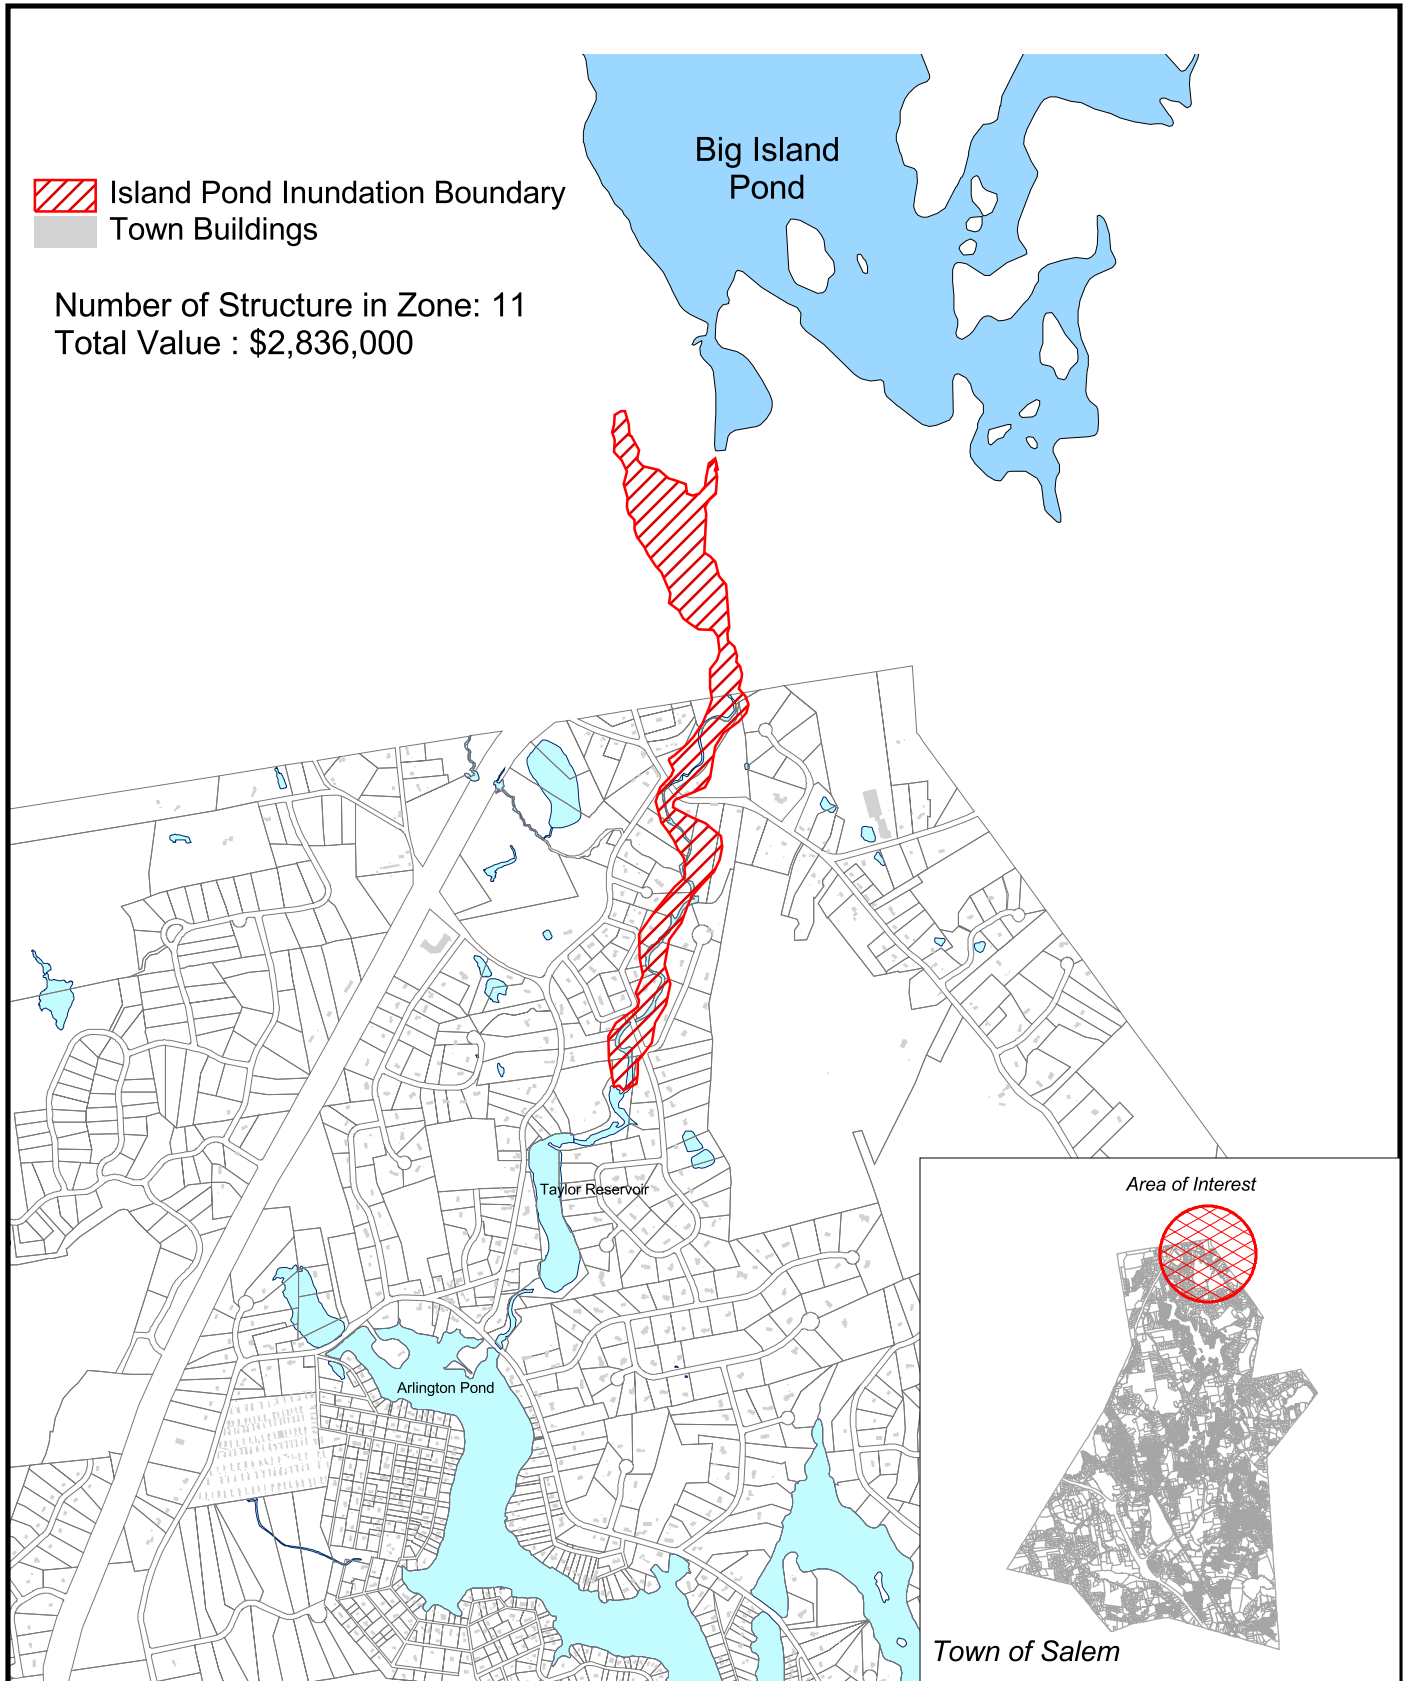

Island Pond Inundation

700 0 700 1400 2100 Feet